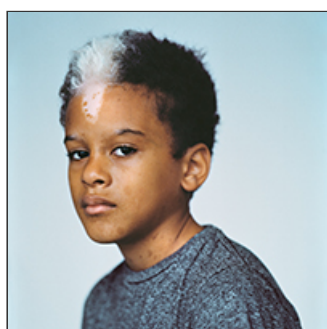

GALERIE CLAUDE-SAMUEL

ACCUEIL - NEWS - ARTISTES - LIEU CULTUREL - RENT - NEWSLETTER - CONTACT

EXPOSITION

Du 18 février au 13 mars 2016

Vernissage le jeudi 18 février à 18h30

Tomas Chadim, Andras Ladocsi Ola Walkow, Piotr Zbierski

Tomas Chadim
Violated Landscape

> infos

Andras Ladocsi
Emerging identities

> infos

Ola Walkow
You are cool and pretty

> infos

Piotr Zbierski
Love has to be reinvented

> infos