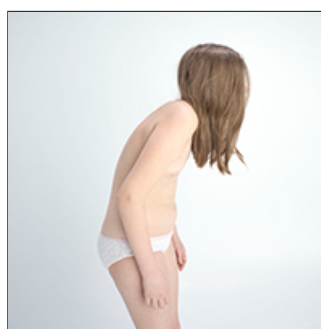

Ola Walkow
You are cool and pretty

> infos